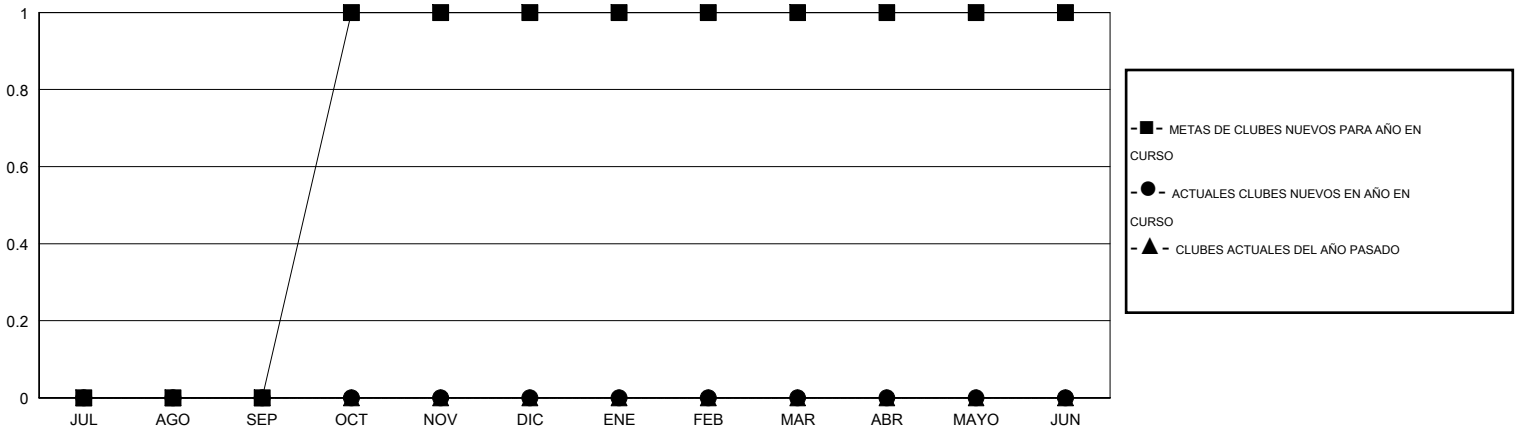

MONTHLY MEMBERSHIP PROGRESS REPORT

District J 2

Results as of: 5/31/2016

GMT: Pedro Marrello

UBICACIÓN URUGUAY

GMT DE AE 3

Clubes					socios				
RESULTADOS DE 2015-2016					RESULTADOS DE 2015-2016				
TRIMESTRE	META DE CLUBES NUEVOS	NUEVOS CLUBES	CLUBES DADOS DE BAJA	GANANCIA/PÉRDIDA NETA	TRIMESTRE	META DE SOCIOS NUEVOS	SOCIOS FUNDADORES Y SOCIOS AÑADIDOS	SOCIOS DADOS DE BAJA	GANANCIA/PÉRDIDA NETA
JUL/AGO/SEP	0	0	0	0	JUL/AGO/SEP	10	7	18	-11
OCT/NOV/DIC	1	0	2	-2	OCT/NOV/DIC	28	23	34	-11
ENE/FEB/MAR	0	0	0	0	ENE/FEB/MAR	8	4	18	-14
ABR/MAYO/JUN	0	0	0	0	ABR/MAYO/JUN	10	5	17	-12

METAS Y CIFRA ACUMULATIVA DE CLUBES NUEVOS

METAS Y CIFRA ACUMULATIVA DE SOCIOS

CLUBES DADOS DE BAJA: 2	15 CLUBS OF 36 AÑADIERON 1 O MÁS SOCIOS NUEVOS	<u>DISTRIBUCIÓN POR SEXO</u>
		MASCULINO 429 (54.37%)
		FEMENINO 360 (45.63%)
<u>SOCIOS DADOS DE BAJA</u>	CLIC AQUÍ PARA DATOS DE SALUD DE CLUB	SOCIOS EN UNIDAD FAMILIAR 134
FALLECIDOS 16		CABEZA DE FAMILIA 63
CLUB CANCELADO 12		NO ES CABEZA DE FAMILIA 71
OTRO 59		
TOTAL 87		