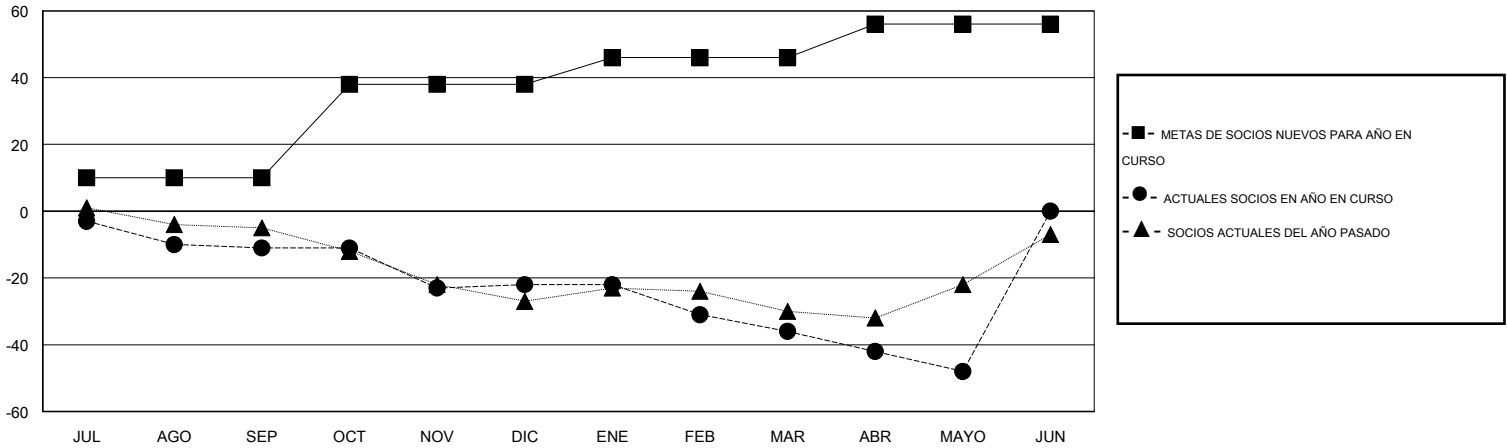

MONTHLY MEMBERSHIP PROGRESS REPORT

District J 2

Results as of: 5/31/2016

GMT: Pedro Marrello

UBICACIÓN URUGUAY

GMT DE AE 3

Clubes					socios				
RESULTADOS DE 2015-2016					RESULTADOS DE 2015-2016				
TRIMESTRE	META DE CLUBES NUEVOS	NUEVOS CLUBES	CLUBES DADOS DE BAJA	GANANCIA/PÉRDIDA NETA	TRIMESTRE	META DE SOCIOS NUEVOS	SOCIOS FUNDADORES Y SOCIOS AÑADIDOS	SOCIOS DADOS DE BAJA	GANANCIA/PÉRDIDA NETA
JUL/AGO/SEP	0	0	0	0	JUL/AGO/SEP	10	7	18	-11
OCT/NOV/DIC	1	0	2	-2	OCT/NOV/DIC	28	23	34	-11
ENE/FEB/MAR	0	0	0	0	ENE/FEB/MAR	8	4	18	-14
ABR/MAYO/JUN	0	0	0	0	ABR/MAYO/JUN	10	5	17	-12

METAS Y CIFRA ACUMULATIVA DE CLUBES NUEVOS

METAS Y CIFRA ACUMULATIVA DE SOCIOS

CLUBES DADOS DE BAJA: 2	15 CLUBS OF 36 AÑADIERON 1 O MÁS SOCIOS NUEVOS	<u>DISTRIBUCIÓN POR SEXO</u>
		MASCULINO 429 (54.37%)
		FEMENINO 360 (45.63%)
<u>SOCIOS DADOS DE BAJA</u>	CLIC AQUÍ PARA DATOS DE SALUD DE CLUB	SOCIOS EN UNIDAD FAMILIAR 134
FALLECIDOS 16		CABEZA DE FAMILIA 63
CLUB CANCELADO 12		NO ES CABEZA DE FAMILIA 71
OTRO 59		
TOTAL 87		